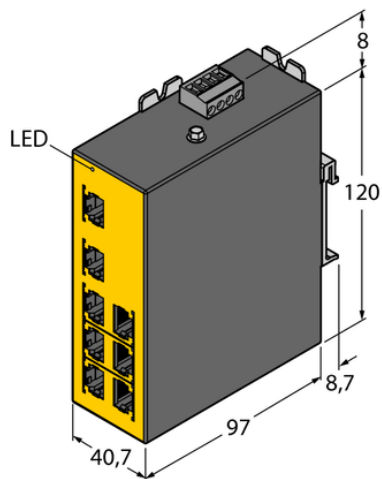

## Element SE20-84MT-RJ822 - Turck

Numer artykułu SKU:  
**OC-TURCK055040**

Numer artykułu producenta:  
-----

Tylko na zamówienie

**TURCK**