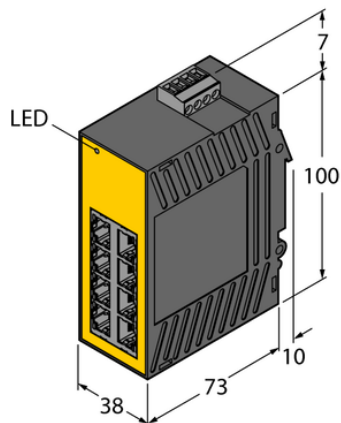

Element SE20-84XT-RJ822 - Turck

**Numer artykułu SKU:
OC-TURCK055041**

Numer artykułu producenta:

Tylko na zamówienie

TURCK

OPIS PRODUKTU

DANE TECHNICZNE

Nr kat.