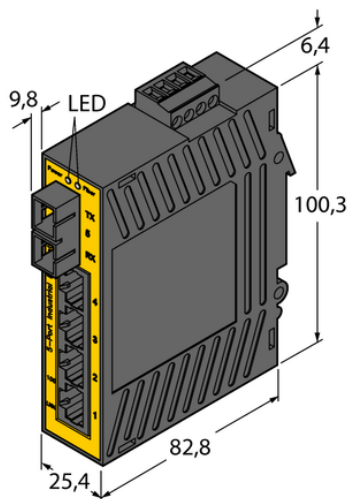

Element SE20-84XT-RJ422-FO - Turck

Numer artykułu SKU:
OC-TURCK055045

Numer artykułu producenta:

Tylko na zamówienie

TURCK

OPIS PRODUKTU

DANE TECHNICZNE

Nr kat.