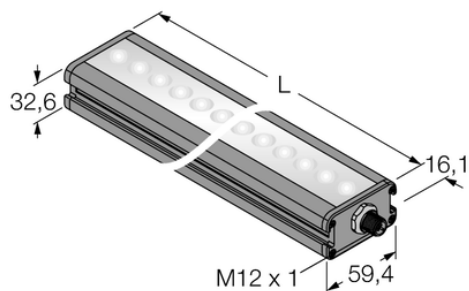

System wizyjny LEDGLA290XD6-XQ - Turck

**Numer artykułu SKU:
OC-TURCK004642**

Numer artykułu producenta:

Tylko na zamówienie

TURCK

OPIS PRODUKTU

Funkcja	Oświetlenie liniowe
Rodzaj światła	zielony
Kąt wiązki	6,5 °
Połączenie elektryczne	Złącze, M12 × 1
Materiał obudowy	Metal, Anodyzowane AL
Window material	tworzywo sztuczne, rozproszone
Temperatura pracy	0...+50 °C
Stopień ochrony	IP50