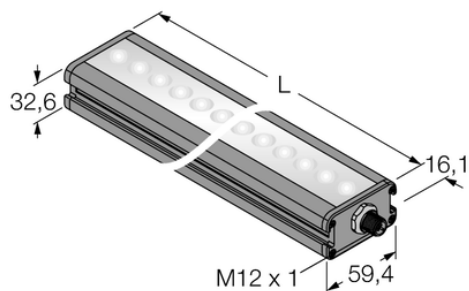

System wizyjny LEDWLA870XD6-XQ - Turck

**Numer artykułu SKU:
OC-TURCK004442**

Numer artykułu producenta:

Tylko na zamówienie

TURCK

OPIS PRODUKTU

Funkcja	Oświetlenie liniowe
Rodzaj światła	biały
Kąt wiązki	6,5 °
Połączenie elektryczne	Złącze, M12 × 1
Materiał obudowy	Metal, Anodyzowane AL
Window material	tworzywo sztuczne, rozproszone
Temperatura pracy	0...+50 °C
Stopień ochrony	IP50