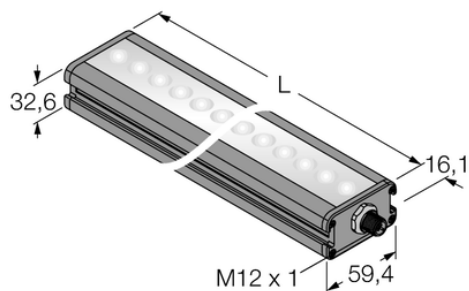

System wizyjny LEDBLA290XD6-XQ - Turck

**Numer artykułu SKU:
OC-TURCK004515**

Numer artykułu producenta:

Tylko na zamówienie

TURCK

OPIS PRODUKTU

Funkcja	Oświetlenie liniowe
Rodzaj światła	niebieski
Kąt wiązki	6,5 °
Połączenie elektryczne	Złącze, M12 × 1
Materiał obudowy	Metal, Anodyzowane AL
Window material	tworzywo sztuczne, rozproszone
Temperatura pracy	0...+50 °C
Stopień ochrony	IP50