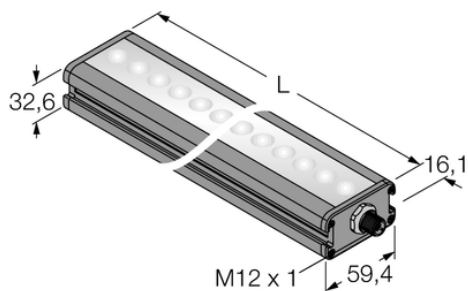

## System wizyjny LEDWLA290XD6-XQ - Turck

**Numer artykułu SKU:  
OC-TURCK004560**

Numer artykułu producenta:  
-----

Tylko na zamówienie

**TURCK**

### OPIS PRODUKTU

Funkcja	Oświetlenie liniowe
Rodzaj światła	biały
Kąt wiązki	6,5 °
Połączenie elektryczne	Złącze, M12 × 1
Materiał obudowy	Metal, Anodyzowane AL
Window material	tworzywo sztuczne, rozproszone
Temperatura pracy	0...+50 °C
Stopień ochrony	IP50