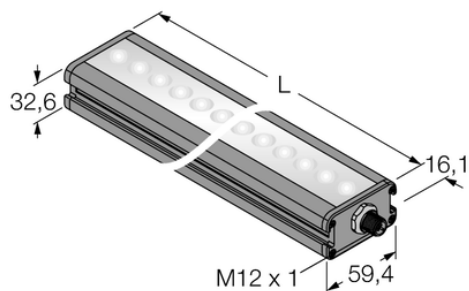

System wizyjny LEDWLA580XD6-XQ - Turck

Numer artykułu SKU:
OC-TURCK004562

Numer artykułu producenta:

Tylko na zamówienie

TURCK

OPIS PRODUKTU

Funkcja	Oświetlenie liniowe
Rodzaj światła	biały
Kąt wiązki	6,5 °
Połączenie elektryczne	Złącze, M12 × 1
Materiał obudowy	Metal, Anodyzowane AL
Window material	tworzywo sztuczne, rozproszone
Temperatura pracy	0...+50 °C
Stopień ochrony	IP50

DANE TECHNICZNE

Nr kat.

OC-TURCK004562