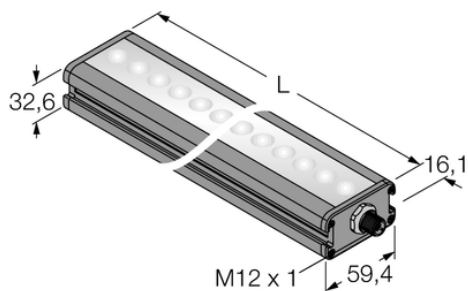

System wizyjny LEDRLA870XD6-XQ - Turck

**Numer artykułu SKU:
OC-TURCK004601**

Numer artykułu producenta:

Tylko na zamówienie

TURCK

OPIS PRODUKTU

Funkcja	Oświetlenie liniowe
Rodzaj światła	czerwony
Kąt wiązki	6,5 °
Połączenie elektryczne	Złącze, M12 × 1
Materiał obudowy	Metal, Anodyzowane AL
Window material	tworzywo sztuczne, rozproszone
Temperatura pracy	0...+50 °C
Stopień ochrony	IP50