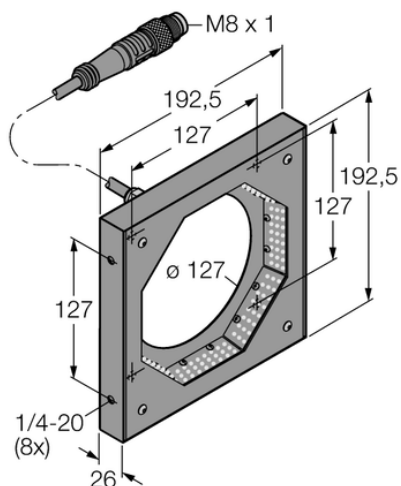

System wizyjny LEDRI150-3M - Turck

**Numer artykułu SKU:
OC-TURCK011597**

Numer artykułu producenta:

Tylko na zamówienie

TURCK

OPIS PRODUKTU

Funkcja	oświetlenie strefowe
Rodzaj światła	czerwony
Połączenie elektryczne	Kabel ze złączem, M8 × 1
Długość kabla	2.0 m
Materiał obudowy	Metal, Anodyzowane AL
Temperatura pracy	0...+50 °C
Stopień ochrony	IP00

DANE TECHNICZNE

Nr kat.

OC-TURCK011597