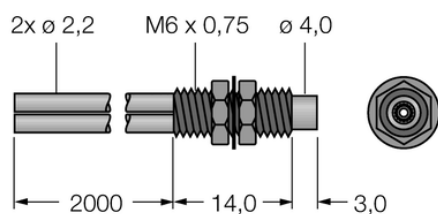

## Światłowód z tworzywa sztucznego PBCT46U - Turck

**Numer artykułu SKU:  
OC-TURCK007771**

Numer artykułu producenta:  
-----

**Czas wysyłki: Do 2-3 dni**

**TURCK**

### OPIS PRODUKTU

Typ akcesoriów	Włókno plastikowe
Do użytku z	Czujniki fotoelektryczne
Wymiary konstrukcji	1828 mm
Materiał obudowy	Tworzywo sztuczne, PE, Czarny
Temperatura pracy	-30...+70 °C