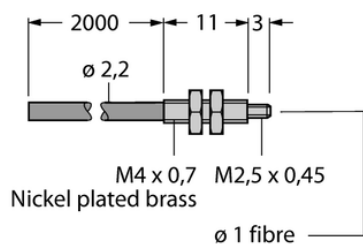

Światłowód z tworzywa sztucznego PIT46UHT1 - Turck

**Numer artykułu SKU:
OC-TURCK008344**

Numer artykułu producenta:

Tylko na zamówienie

TURCK

OPIS PRODUKTU

Typ akcesoriów	Włókno plastikowe
Do użytku z	Czujniki fotoelektryczne
Wymiary konstrukcji	1828 mm
Materiał obudowy	Tworzywo sztuczne, PE, Czarny
Temperatura pracy	-30...+125 °C

DANE TECHNICZNE

Nr kat.

OC-TURCK008344