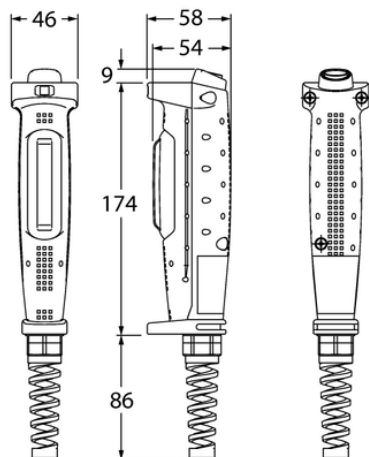

Technologia bezpieczeństwa ED1G-L20MB-1N - Turck

Numer artykułu SKU:
OC-TURCK004453

Numer artykułu producenta:

Tylko na zamówienie

TURCK

OPIS PRODUKTU

Typ akcesoriów Przełącznik aktywujący

DANE TECHNICZNE

Nr kat.

OC-TURCK004453