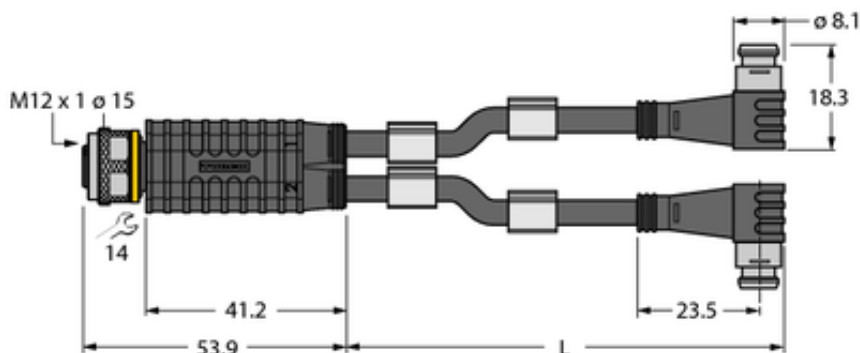

Trójnik 2-drogowy VBRK4.4-2PSW3S-0.6/0.6/TEL - Turck

**Numer artykułu SKU:
OC-TURCK028794**

Numer artykułu producenta:

Tylko na zamówienie

TURCK

OPIS PRODUKTU

Aplikacja	Sygnal
Wykonanie	Trójnik typu Y z kablem
Złącze A	Złącze żeńskie, M12 × 1, Prosty
Złącze B	2 x złącze męskie, Ø 8 mm, Kątowe
Number of Drops/Branches	2
Napięcie nominalne	48 V
Długość kabla	0.60 m
Otulina przewodu	PCW, Czarny

DANE TECHNICZNE

Nr kat.

OC-TURCK028794