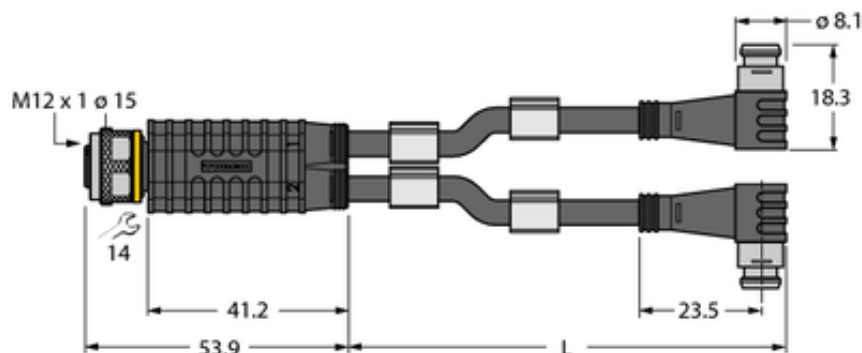

Trójnik 2-drogowy VBRK4.4-2PSW3S-1.5/1.5/TEL - Turck

**Numer artykułu SKU:
OC-TURCK028796**

Numer artykułu producenta:

Tylko na zamówienie

TURCK

OPIS PRODUKTU

Aplikacja	Sygnal
Wykonanie	Trójnik typu Y z kablem
Złącze A	Złącze żeńskie, M12 × 1, Prosty
Złącze B	2 x złącze męskie, Ø 8 mm, Kątowe
Number of Drops/Branches	2
Napięcie nominalne	48 V
Długość kabla	1.50 m
Otulina przewodu	PCW, Czarny

DANE TECHNICZNE

Nr kat.

OC-TURCK028796