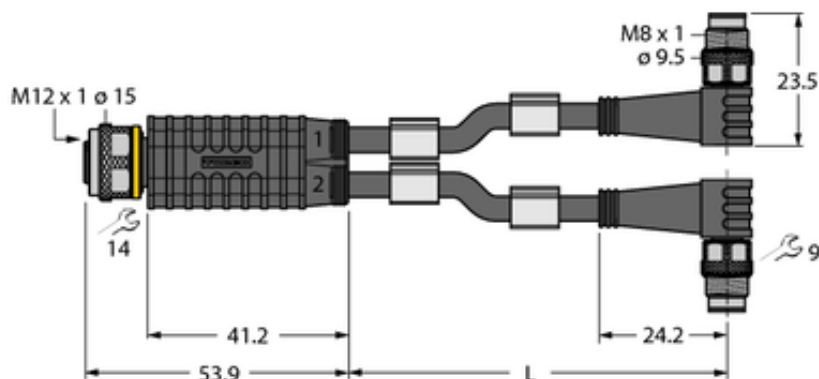

Trójnik 2-drogowy VBRK4.4-2PSW3M-1/1/TXL - Turck

**Numer artykułu SKU:
OC-TURCK028759**

Numer artykułu producenta:

Tylko na zamówienie

TURCK

OPIS PRODUKTU

Aplikacja	Sygnal
Wykonanie	Trójnik typu Y z kablem
Złącze A	Złącze żeńskie, M12 × 1, Prosty
Złącze B	2 x złącze męskie, M8 × 1, Kątowe
Number of Drops/Branches	2
Napięcie nominalne	48 V
Długość kabla	1.0 m
Otulina przewodu	PUR, Czarny

DANE TECHNICZNE

Nr kat.

OC-TURCK028759