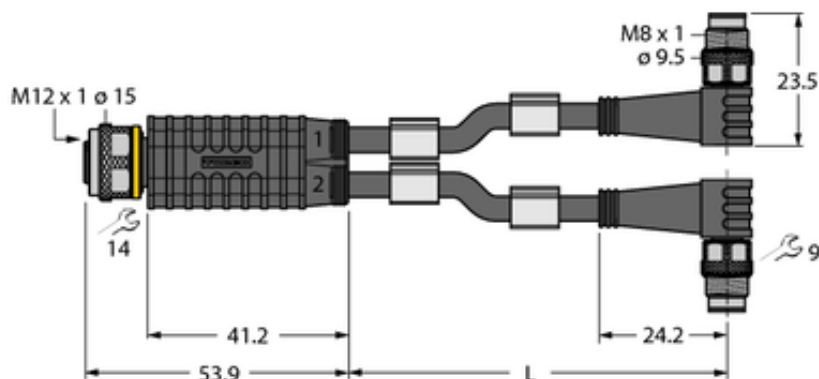

Trójnik 2-drogowy VBRK4.4-2PSW3M-1/1/TEL - Turck

**Numer artykułu SKU:
OC-TURCK028771**

Numer artykułu producenta:

Tylko na zamówienie

TURCK

OPIS PRODUKTU

Aplikacja	Sygnal
Wykonanie	Trójnik typu Y z kablem
Złącze A	Złącze żeńskie, M12 × 1, Prosty
Złącze B	2 x złącze męskie, M8 × 1, Kątowe
Number of Drops/Branches	2
Napięcie nominalne	48 V
Długość kabla	1.0 m
Otulina przewodu	PCW, Czarny

DANE TECHNICZNE

Nr kat.

OC-TURCK028771