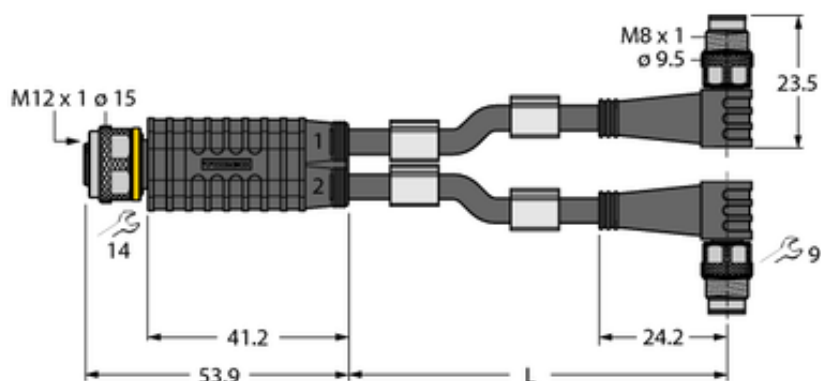

Trójnik 2-drogowy VBRK4.4-2PSW3M-2/2/TEL - Turck

**Numer artykułu SKU:
OC-TURCK028773**

Numer artykułu producenta:

Tylko na zamówienie

TURCK

OPIS PRODUKTU

Aplikacja	Sygnal
Wykonanie	Trójnik typu Y z kablem
Złącze A	Złącze żeńskie, M12 × 1, Prosty
Złącze B	2 x złącze męskie, M8 × 1, Kątowe
Number of Drops/Branches	2
Napięcie nominalne	48 V
Długość kabla	2.0 m
Otulina przewodu	PCW, Czarny

DANE TECHNICZNE

Nr kat.

OC-TURCK028773