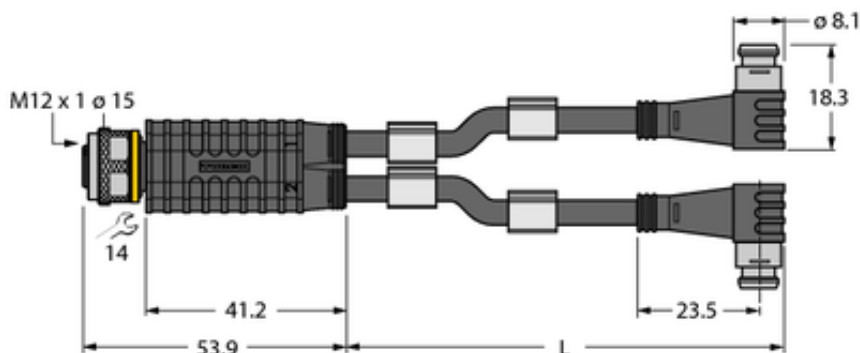

Trójnik 2-drogowy VBRK4.4-2PSW3S-2/2/TXL - Turck

**Numer artykułu SKU:
OC-TURCK028785**

Numer artykułu producenta:

Tylko na zamówienie

TURCK

OPIS PRODUKTU

Aplikacja	Sygnal
Wykonanie	Trójnik typu Y z kablem
Złącze A	Złącze żeńskie, M12 × 1, Prosty
Złącze B	2 x złącze męskie, Ø 8 mm, Kątowe
Number of Drops/Branches	2
Napięcie nominalne	48 V
Długość kabla	2.0 m
Otulina przewodu	PUR, Czarny

DANE TECHNICZNE

Nr kat.

OC-TURCK028785