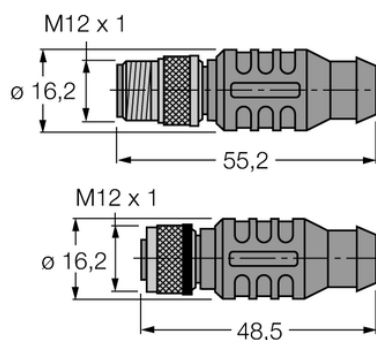

Trójnik 2-drogowy VB2-FSW/RSSW RKSX 455-0.5M-0.5M - Turck

**Numer artykułu SKU:
OC-TURCK054954**

Numer artykułu producenta:

Tylko na zamówienie

TURCK

OPIS PRODUKTU

Aplikacja	Dane
Wykonanie	Trójnik typu Y z kablem
Złącze A	Męskie, M12 × 1, Prosty
Złącze B	Złącze żeńskie, złącze męskie, M12 × 1, Prosty
Protokół sieciowy	PROFIBUS-DP
Napięcie nominalne	250 V
Długość kabla	0.50 m
Otulina przewodu	PCW, Purpurowy

DANE TECHNICZNE

Nr kat.

OC-TURCK054954