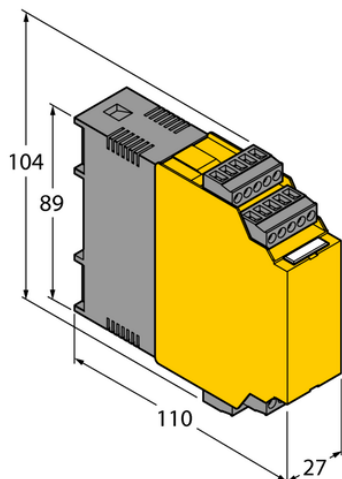

Wzmacniacz potencjometryczny IM36-22EX-I - Turck

**Numer artykułu SKU:
OC-TURCK040879**

Numer artykułu producenta:

Tylko na zamówienie

TURCK

OPIS PRODUKTU

Typ sygnału	Wejście rezystancyjne
Typ urządzenia	Potencjometr
Wersja Ex	tak
Atesty	ATEX, IECEX, TR CU
Napięcie nominalne	Uniwersalny zakres napięcia
Liczba kanałów	2
Połączenie elektryczne	4 × zdejmowalny blok zaciskowy 5-styk., zabezpieczenie przed odwrotną polaryzacją, połączenie śrubowe
Stopień ochrony	IP20
Rodzina produktów	IM

DANE TECHNICZNE

Nr kat.

OC-TURCK040879