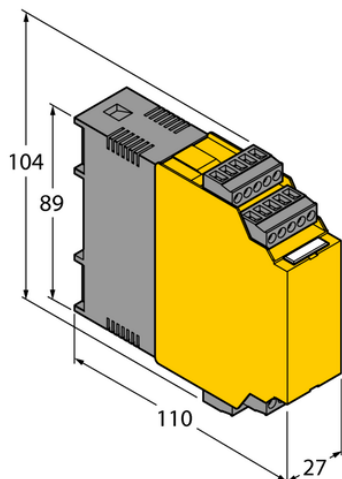

## Wzmacniacz potencjometryczny IM36-22EX-U - Turck

**Numer artykułu SKU:  
OC-TURCK040880**

Numer artykułu producenta:  
-----

Tylko na zamówienie

**TURCK**

### OPIS PRODUKTU

|                        |   |
|------------------------|---|
| Typ sygnału            | Wejście rezystancyjne   |
| Typ urządzenia         | Potencjometr  |
| Wersja Ex              | tak   |
| Atesty                 | ATEX, IECEx, TR CU  |
| Napięcie nominalne     | Uniwersalny zakres napięcia   |
| Liczba kanałów         | 2   |
| Połączenie elektryczne | 4 × zdejmowalny blok zaciskowy 5-styk., zabezpieczenie przed odwrotną polaryzacją, połączenie śrubowe |
| Stopień ochrony        | IP20  |
| Rodzina produktów      | IM  |

### DANE TECHNICZNE

Nr kat.

OC-TURCK040880