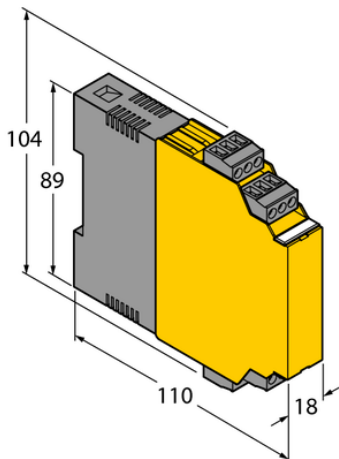

## Wzmacniacz przełączający izolacyjny IM1-121EX-R - Turck

**Numer artykułu SKU:  
OC-TURCK040921**

Numer artykułu producenta:  
-----

Tylko na zamówienie

**TURCK**

### OPIS PRODUKTU

Typ sygnału	Wejścia dwustanowe
Typ urządzenia	Wzmacniacze separujące
Wersja Ex	tak
Atesty	ATEX, IECEx, UL, cFMus, CSA, TR CU, NEPSI, KOSHA, TIIS, CCOE, INMETRO
Bezpieczeństwo funkcjonalne (SIL/PL)	SIL2
Napięcie nominalne	Uniwersalny zakres napięcia
Liczba kanałów	1
Wyjście dwustanowe	Wyjście przekaźnikowe
Połączenie elektryczne	4 × zdejmowalny blok zaciskowy 3-styk., zabezpieczenie przed odwrotną polaryzacją, połączenie śrubowe
Stopień ochrony	IP20
Rodzina produktów	IM