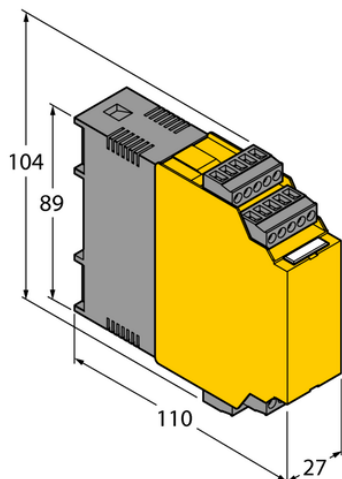

## Wzmacniacz przełączający izolacyjny IM1-231EX-R - Turck

**Numer artykułu SKU:  
OC-TURCK040927**

Numer artykułu producenta:  
-----

Czas wysyłki: Do 2-3 dni

**TURCK**

### OPIS PRODUKTU

Typ sygnału	Wejścia dwustanowe
Typ urządzenia	Wzmacniacze separujące
Wersja Ex	tak
Atesty	ATEX, IECEX, TR CU, INMETRO
Napięcie nominalne	Uniwersalny zakres napięcia
Liczba kanałów	2
Wyjście dwustanowe	Wyjście przekaźnikowe
Połączenie elektryczne	4 × zdejmowalny blok zaciskowy 5-styk., zabezpieczenie przed odwrotną polaryzacją, połączenie śrubowe
Stopień ochrony	IP20
Rodzina produktów	IM