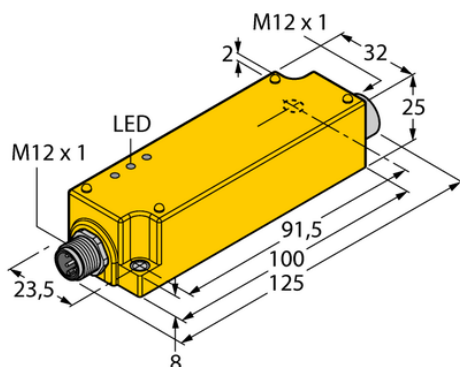

Wzmacniacz przełączający izolacyjny IMC-DI-22EX-PNO/24VDC - Turck

**Numer artykułu SKU:
OC-TURCK040946**

Numer artykułu producenta:

Tylko na zamówienie

TURCK

OPIS PRODUKTU

Typ sygnału	Wejścia dwustanowe
Typ urządzenia	Wzmacniacze separujące
Wersja Ex	tak
Atesty	ATEX, IECEX, TR CU
Bezpieczeństwo funkcjonalne (SIL/PL)	SIL2
Napięcie nominalne	24 V DC
Liczba kanałów	2
Wyjście dwustanowe	Wyjście tranzystorowe
Połączenie elektryczne	Gniazdo M12
Stopień ochrony	IP67
Rodzina produktów	IMC

DANE TECHNICZNE

Nr kat.

OC-TURCK040946