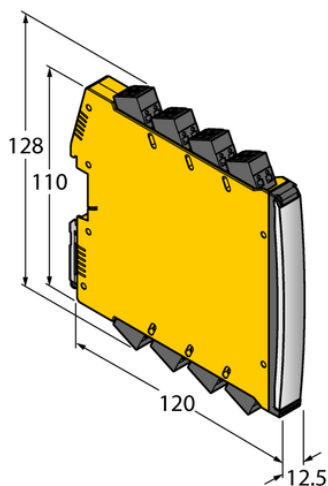

## Wzmacniacz przełączający izolacyjny IMX12-DI03-1S-1NAM1R-0/24VDC/CC - Turck

**Numer artykułu SKU:  
OC-TURCK040962**

Numer artykułu producenta:  
-----

Czas wysyłki: Do 2-3 dni

**TURCK**

### OPIS PRODUKTU

Typ sygnału	Wejścia dwustanowe
Typ urządzenia	Wzmacniacze separujące
Wersja Ex	tak
Atesty	ATEX, IECEx, NEPSI, KOSHA, TR CU
Bezpieczeństwo funkcjonalne (SIL/PL)	SIL2
Napięcie nominalne	24 V DC
Liczba kanałów	1
Wyjście dwustanowe	Wyjście Namur i przekaźnikowe
Połączenie elektryczne	Zdejmowalne zaciski sprężynowe, 2-stykowe
Stopień ochrony	IP20
Rodzina produktów	IM(X)12