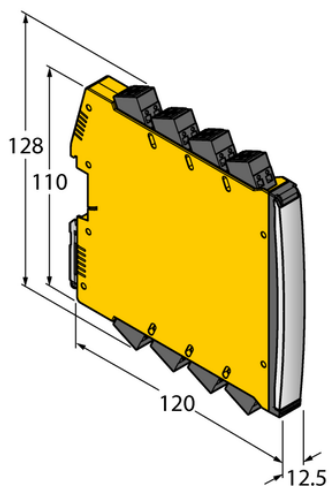

## Wzmacniacz przełączający izolacyjny IMX12-DI03-1S-2T-S/24VDC/CC - Turck

**Numer artykułu SKU:  
OC-TURCK040974**

Numer artykułu producenta:  
-----

Tylko na zamówienie

**TURCK**

### OPIS PRODUKTU

Typ sygnału	Wejścia dwustanowe
Typ urządzenia	Wzmacniacze separujące
Wersja Ex	tak
Atesty	ATEX, IECEx, NEPSI, KOSHA, TR CU
Bezpieczeństwo funkcjonalne (SIL/PL)	SIL2
Napięcie nominalne	24 V DC
Liczba kanałów	1
Wyjście dwustanowe	Wyjście tranzystorowe
Połączenie elektryczne	Zdejmowalne zaciski sprężynowe, 2-stykowe
Stopień ochrony	IP20
Rodzina produktów	IM(X)12