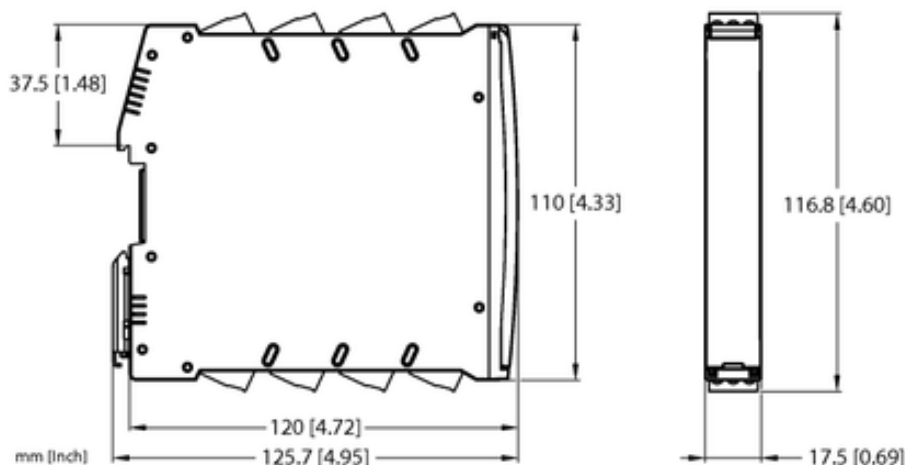

## Wzmacniacz przełączający izolacyjny IMX18-DI03-4S-5R-S/24VDC - Turck

Numer artykułu SKU:  
**OC-TURCK047909**

Numer artykułu producenta:  
-----

Tylko na zamówienie

**TURCK**

### OPIS PRODUKTU

Typ sygnału	Wejścia dwustanowe
Typ urządzenia	Wzmacniacze separujące
Wersja Ex	tak
Atesty	ATEX
Bezpieczeństwo funkcjonalne (SIL/PL)	SIL2
Napięcie nominalne	24 V DC
Liczba kanałów	4
Wyjście dwustanowe	Wyjście przekaźnikowe
Połączenie elektryczne	Zdemowalne zaciski śrubowe, 3-stykowe
Stopień ochrony	IP20
Rodzina produktów	IM18

### DANE TECHNICZNE

Nr kat.

OC-TURCK047909