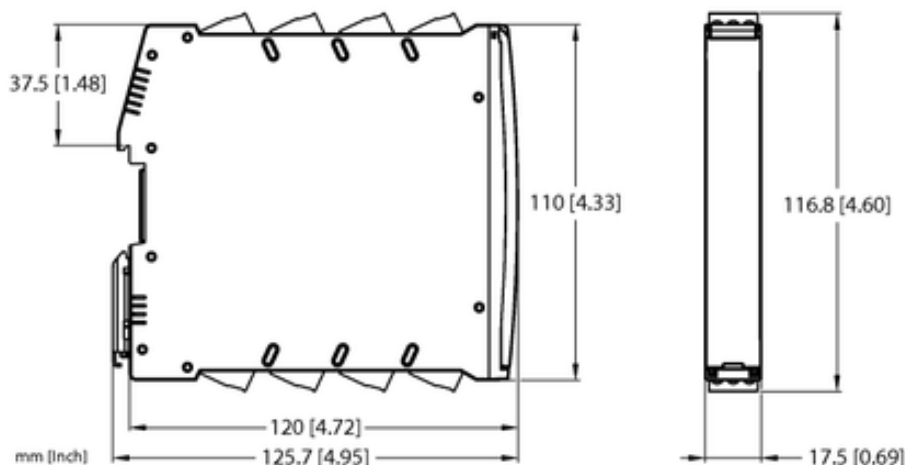

Wzmacniacz przełączający izolacyjny IMX18-DI03-4S-5R-SPR/24VDC - Turck

Numer artykułu SKU:
OC-TURCK047911

Numer artykułu producenta:

Tylko na zamówienie

TURCK

OPIS PRODUKTU

Typ sygnału	Wejścia dwustanowe
Typ urządzenia	Wzmacniacze separujące
Wersja Ex	tak
Atesty	ATEX
Bezpieczeństwo funkcjonalne (SIL/PL)	SIL2
Napięcie nominalne	Mostek zasilania 24 V DC
Liczba kanałów	4
Wyjście dwustanowe	Wyjście przekaźnikowe
Wariant połączenia	Power bridge ze zbiorczym sygnałem usterki
Połączenie elektryczne	Zdemowalne zaciski śrubowe, 3-stykowe
Stopień ochrony	IP20
Rodzina produktów	IM18

DANE TECHNICZNE

Nr kat.

OC-TURCK047911