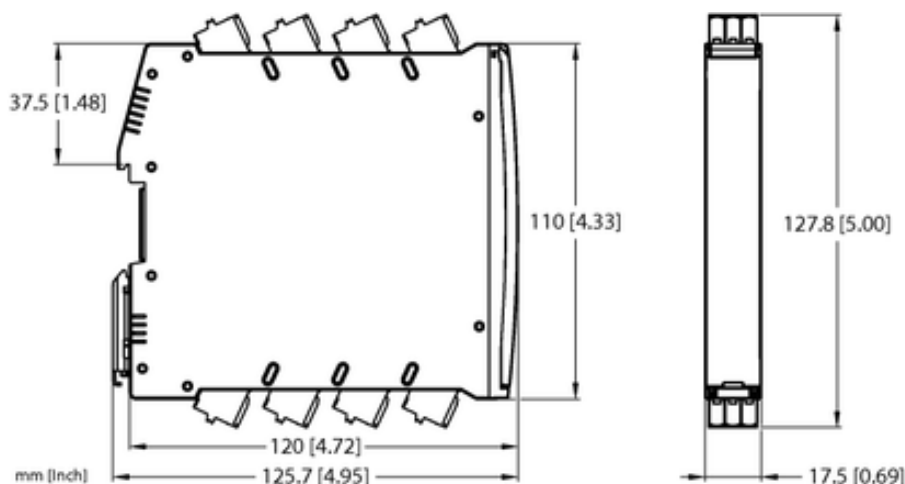

Wzmacniacz przełączający izolacyjny IMX18-DI03-4S-5R-S/24VDC/CC - Turck

Numer artykułu SKU:
OC-TURCK047912

Numer artykułu producenta:

Tylko na zamówienie

TURCK

OPIS PRODUKTU

Typ sygnału	Wejścia dwustanowe
Typ urządzenia	Wzmacniacze separujące
Wersja Ex	tak
Atesty	ATEX
Bezpieczeństwo funkcjonalne (SIL/PL)	SIL2
Napięcie nominalne	24 V DC
Liczba kanałów	4
Wyjście dwustanowe	Wyjście przekaźnikowe
Połączenie elektryczne	Zdemowalne zaciski sprężynowe, 3-stykowe
Stopień ochrony	IP20
Rodzina produktów	IM18

DANE TECHNICZNE

Nr kat.

OC-TURCK047912