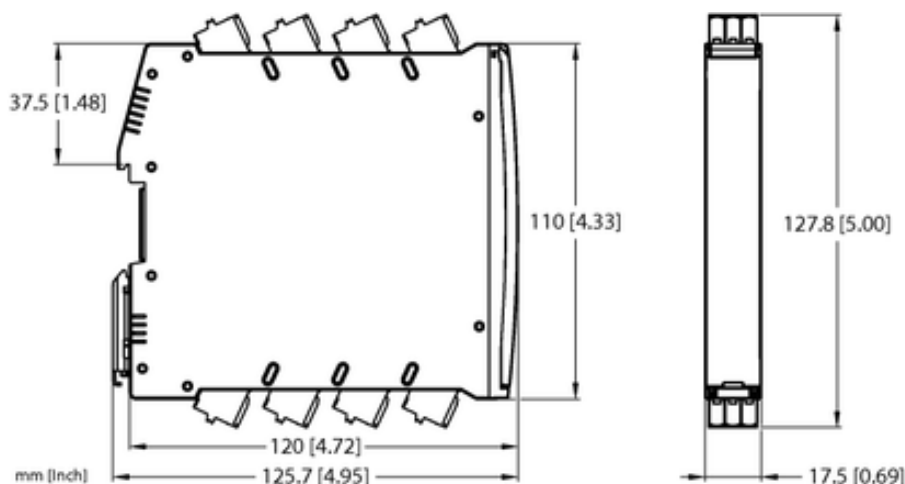

Wzmacniacz przełączający izolacyjny IMX18-DI03-4S-5R-SPR/24VDC/CC - Turck

Numer artykułu SKU:
OC-TURCK047913

Numer artykułu producenta:

Czas wysyłki: Do 2-3 dni

TURCK

OPIS PRODUKTU

Typ sygnału	Wejścia dwustanowe
Typ urządzenia	Wzmacniacze separujące
Wersja Ex	tak
Atesty	ATEX
Bezpieczeństwo funkcjonalne (SIL/PL)	SIL2
Napięcie nominalne	Mostek zasilania 24 V DC
Liczba kanałów	4
Wyjście dwustanowe	Wyjście przekaźnikowe
Wariant połączenia	Power bridge ze zbiorczym sygnałem usterki
Połączenie elektryczne	Zdemowalne zaciski sprężynowe, 3-stykowe
Stopień ochrony	IP20
Rodzina produktów	IM18

DANE TECHNICZNE

Nr kat.

OC-TURCK047913