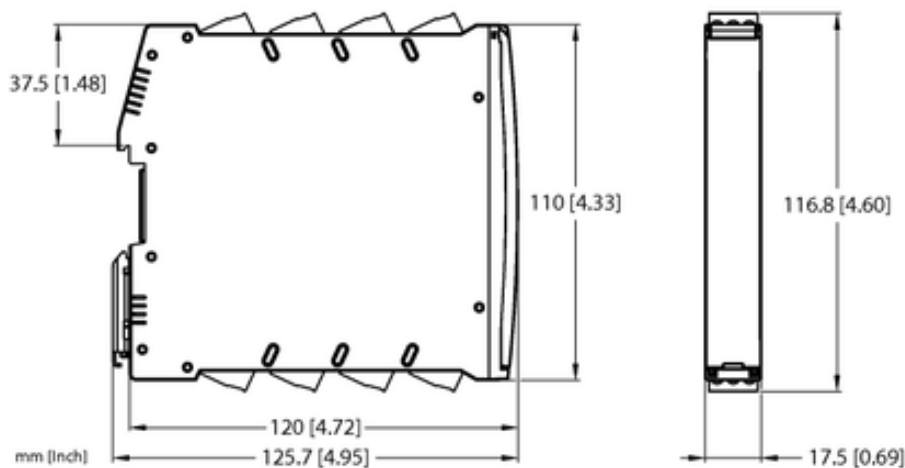

Wzmacniacz przełączający izolacyjny IM18-DI03-4S-5R-S/24VDC - Turck

Numer artykułu SKU:
OC-TURCK047914

Numer artykułu producenta:

Czas wysyłki: Do 2-3 dni

TURCK

OPIS PRODUKTU

Typ sygnału	Wejścia dwustanowe
Typ urządzenia	Wzmacniacze separujące
Wersja Ex	nie
Bezpieczeństwo funkcjonalne (SIL/PL)	SIL2
Liczba kanałów	4
Wyjście dwustanowe	Wyjście przekaźnikowe
Połączenie elektryczne	Zdejmowalne zaciski śrubowe, 3-stykowe
Stopień ochrony	IP20
Rodzina produktów	IM18

DANE TECHNICZNE

Nr kat.

OC-TURCK047914