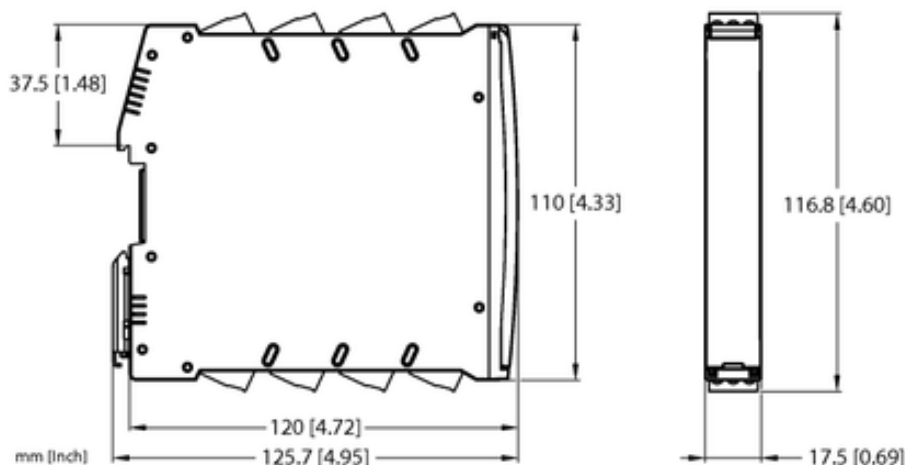

Wzmacniacz przełączający izolacyjny IM18-DI03-4S-5R-SPR/24VDC - Turck

Numer artykułu SKU:
OC-TURCK047915

Numer artykułu producenta:

Tylko na zamówienie

TURCK

OPIS PRODUKTU

Typ sygnału	Wejścia dwustanowe
Typ urządzenia	Wzmacniacze separujące
Wersja Ex	nie
Bezpieczeństwo funkcjonalne (SIL/PL)	SIL2
Liczba kanałów	4
Wyjście dwustanowe	Wyjście przekaźnikowe
Wariant połączenia	Power bridge ze zbiorczym sygnałem usterki
Połączenie elektryczne	Zdemowalne zaciski śrubowe, 3-stykowe
Stopień ochrony	IP20
Rodzina produktów	IM18

DANE TECHNICZNE

Nr kat.

OC-TURCK047915