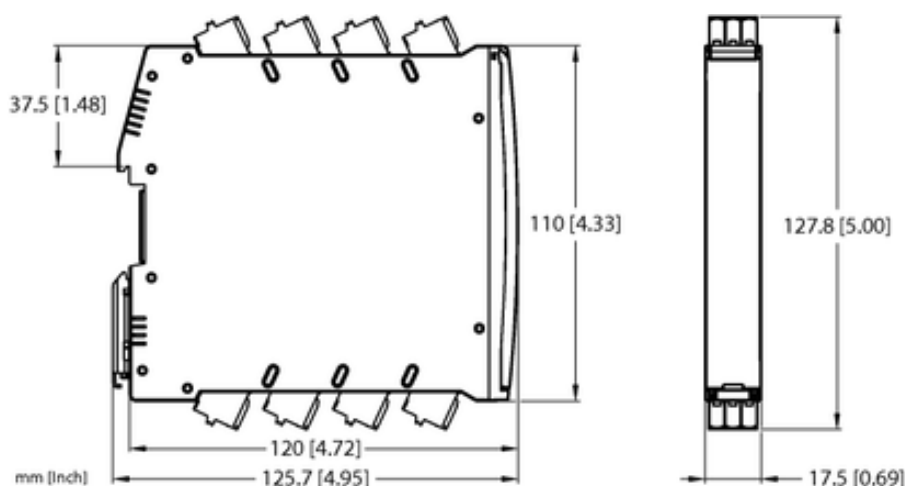

## Wzmacniacz przełączający izolacyjny IM18-DI03-4S-5R-S/24VDC/CC - Turck

Numer artykułu SKU:  
**OC-TURCK047916**

Numer artykułu producenta:  
-----

Tylko na zamówienie

**TURCK**

## OPIS PRODUKTU

Typ sygnału	Wejścia dwustanowe
Typ urządzenia	Wzmacniacze separujące
Wersja Ex	nie
Bezpieczeństwo funkcjonalne (SIL/PL)	SIL2
Liczba kanałów	4
Wyjście dwustanowe	Wyjście przekaźnikowe
Połączenie elektryczne	Zdejmowalne zaciski sprężynowe, 3-stykowe
Stopień ochrony	IP20
Rodzina produktów	IM18

## DANE TECHNICZNE

Nr kat.

OC-TURCK047916