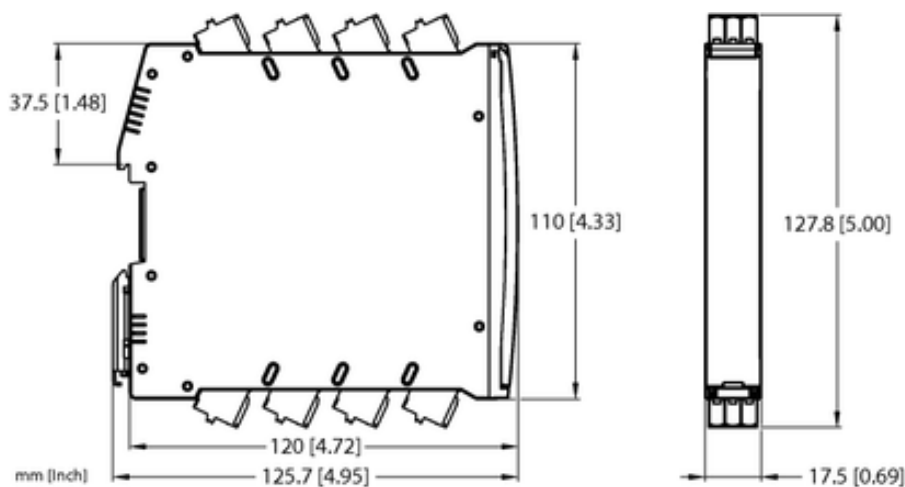

Wzmacniacz przełączający izolacyjny IM18-DI03-4S-5R-SPR/24VDC/CC - Turck

Numer artykułu SKU:
OC-TURCK047917

Numer artykułu producenta:

Czas wysyłki: Do 2-3 dni

TURCK

OPIS PRODUKTU

Typ sygnału	Wejścia dwustanowe
Typ urządzenia	Wzmacniacze separujące
Wersja Ex	nie
Bezpieczeństwo funkcjonalne (SIL/PL)	SIL2
Liczba kanałów	4
Wyjście dwustanowe	Wyjście przekaźnikowe
Wariant połączenia	Power bridge ze zbiorczym sygnałem usterki
Połączenie elektryczne	Zdemowalne zaciski sprężynowe, 3-stykowe
Stopień ochrony	IP20
Rodzina produktów	IM18

DANE TECHNICZNE

Nr kat.

OC-TURCK047917