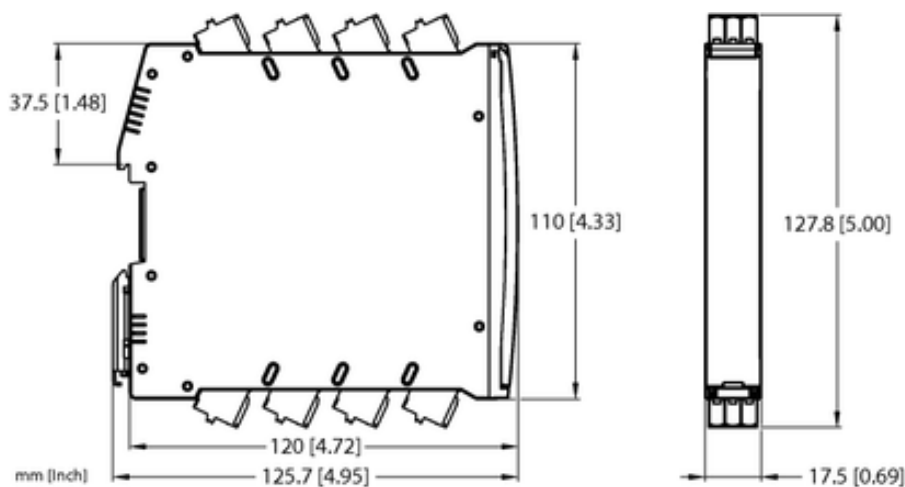

## Wzmacniacz przełączający izolacyjny IM18-DI03-4S-4T1R-S/24VDC/CC - Turck

Numer artykułu SKU:  
**OC-TURCK048063**

Numer artykułu producenta:  
-----

Czas wysyłki: Do 2-3 dni

**TURCK**

### OPIS PRODUKTU

Typ sygnału	Wejścia dwustanowe
Typ urządzenia	Wzmacniacze separujące
Wersja Ex	nie
Bezpieczeństwo funkcjonalne (SIL/PL)	SIL2
Napięcie nominalne	24 V DC
Liczba kanałów	4
Wyjście dwustanowe	Wyjście tranzystorowe
Połączenie elektryczne	Zdemowalne zaciski sprężynowe, 3-stykowe
Stopień ochrony	IP20
Rodzina produktów	IM18

### DANE TECHNICZNE

Nr kat.

OC-TURCK048063