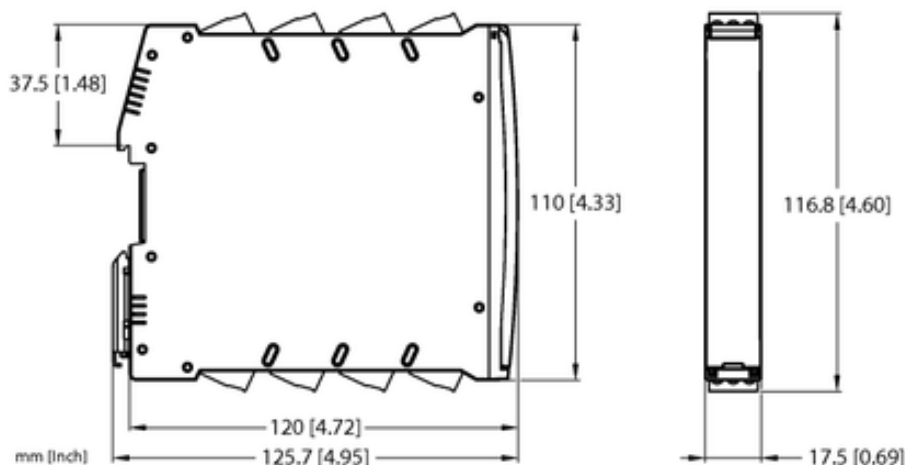

Wzmacniacz przełączający izolacyjny IM18-DI03-4S-4T1R-SPR/24VDC - Turck

Numer artykułu SKU:
OC-TURCK048064

Numer artykułu producenta:

Czas wysyłki: Do 2-3 dni

TURCK

OPIS PRODUKTU

Typ sygnału	Wejścia dwustanowe
Typ urządzenia	Wzmacniacze separujące
Wersja Ex	nie
Bezpieczeństwo funkcjonalne (SIL/PL)	SIL2
Napięcie nominalne	Mostek zasilania 24 V DC
Liczba kanałów	4
Wyjście dwustanowe	Wyjście tranzystorowe
Wariant połączenia	Power bridge ze zbiorczym sygnałem usterki
Połączenie elektryczne	Zdemowalne zaciski śrubowe, 3-stykowe
Stopień ochrony	IP20
Rodzina produktów	IM18

DANE TECHNICZNE

Nr kat.

OC-TURCK048064