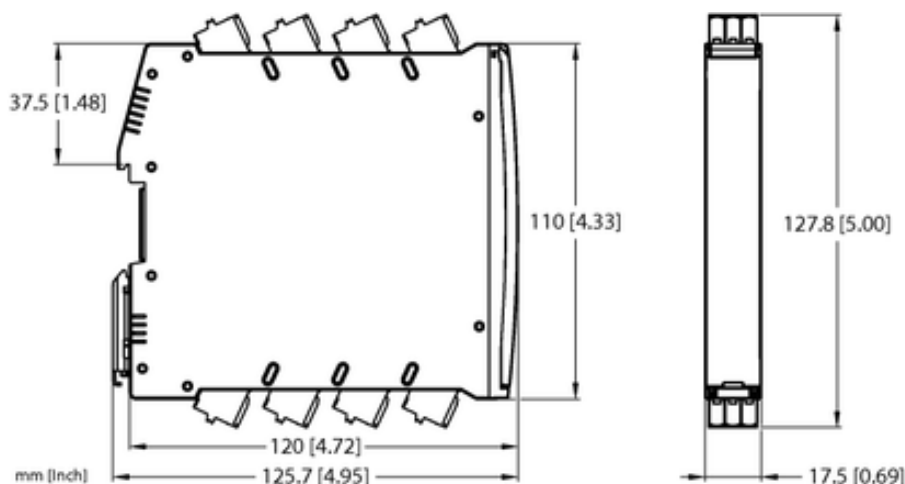

Wzmacniacz przełączający izolacyjny IM18-DI03-4S-4T1R-SPR/24VDC/CC - Turck

Numer artykułu SKU:
OC-TURCK048065

Numer artykułu producenta:

Czas wysyłki: Do 2-3 dni

TURCK

OPIS PRODUKTU

Typ sygnału	Wejścia dwustanowe
Typ urządzenia	Wzmacniacze separujące
Wersja Ex	nie
Bezpieczeństwo funkcjonalne (SIL/PL)	SIL2
Napięcie nominalne	Mostek zasilania 24 V DC
Liczba kanałów	4
Wyjście dwustanowe	Wyjście tranzystorowe
Wariant połączenia	Power bridge ze zbiorczym sygnałem usterki
Połączenie elektryczne	Zdemowalne zaciski sprężynowe, 3-stykowe
Stopień ochrony	IP20
Rodzina produktów	IM18

DANE TECHNICZNE

Nr kat.

OC-TURCK048065