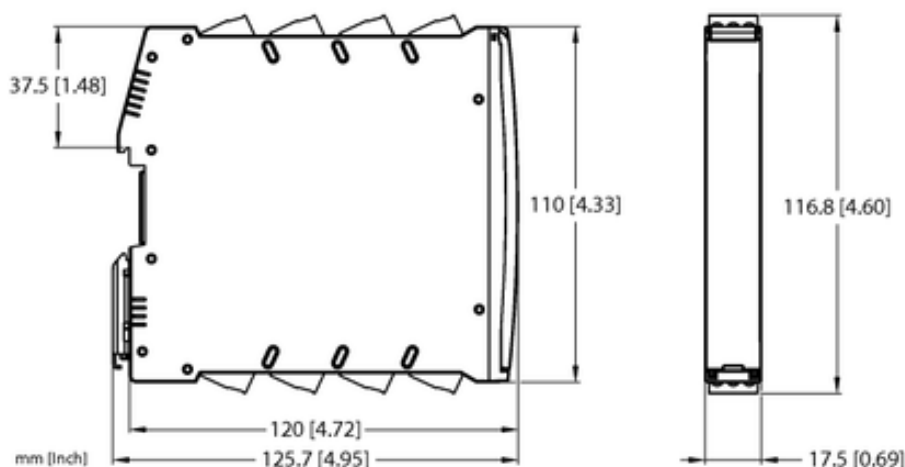

## Wzmacniacz przełączający izolacyjny IMX18-DI03-4S-4T1R-S/24VDC - Turck

Numer artykułu SKU:  
**OC-TURCK048066**

Numer artykułu producenta:  
-----

Tylko na zamówienie

**TURCK**

### OPIS PRODUKTU

Typ sygnału	Wejścia dwustanowe
Typ urządzenia	Wzmacniacze separujące
Wersja Ex	tak
Atesty	IECEX
Bezpieczeństwo funkcjonalne (SIL/PL)	SIL2
Napięcie nominalne	24 V DC
Liczba kanałów	4
Wyjście dwustanowe	Wyjście tranzystorowe
Połączenie elektryczne	Zdemowalne zaciski śrubowe, 3-stykowe
Stopień ochrony	IP20
Rodzina produktów	IM18

### DANE TECHNICZNE

Nr kat.

OC-TURCK048066