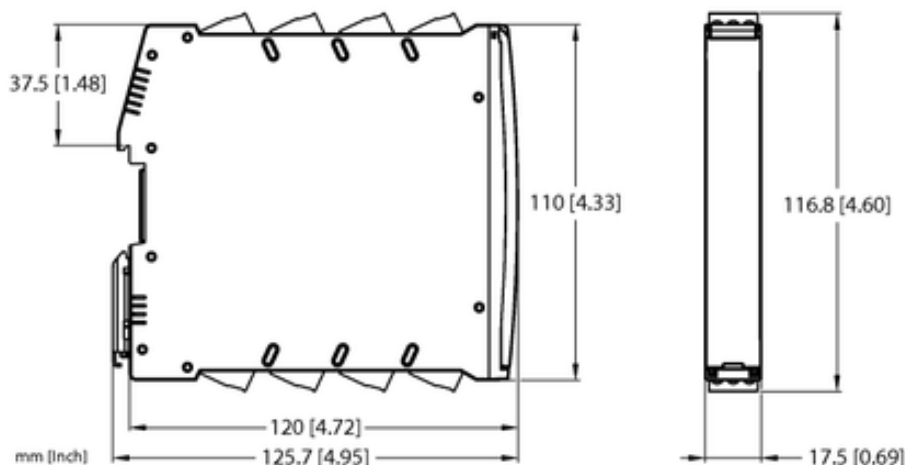

Wzmacniacz przełączający izolacyjny IMX18-DI03-4S-4T1R-SPR/24VDC - Turck

Numer artykułu SKU:
OC-TURCK048068

Numer artykułu producenta:

Tylko na zamówienie

TURCK

OPIS PRODUKTU

Typ sygnału	Wejścia dwustanowe
Typ urządzenia	Wzmacniacze separujące
Wersja Ex	tak
Atesty	IECEX
Bezpieczeństwo funkcjonalne (SIL/PL)	SIL2
Napięcie nominalne	Mostek zasilania 24 V DC
Liczba kanałów	4
Wyjście dwustanowe	Wyjście tranzystorowe
Wariant połączenia	Power bridge ze zbiorczym sygnałem usterki
Połączenie elektryczne	Zdemowalne zaciski śrubowe, 3-stykowe
Stopień ochrony	IP20
Rodzina produktów	IM18

DANE TECHNICZNE

Nr kat.

OC-TURCK048068