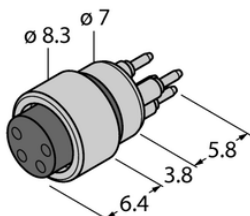

Złącze M8 x 1/śr. 8 mm EKP4SP - Turck

Numer artykułu SKU:
OC-TURCK039927

Numer artykułu producenta:

Tylko na zamówienie

TURCK

OPIS PRODUKTU

Aplikacja	Sygnal
Złącze A	Złącze żeńskie, Ø 8 mm
Liczba styków	4
Flange housing	tworzywo sztuczne, PA, czarny
Obudowa kołnierzowa	tworzywo sztuczne, PA, czarny
Napięcie nominalne	30 V
Prąd	4 A
Klasa ochrony	IP67