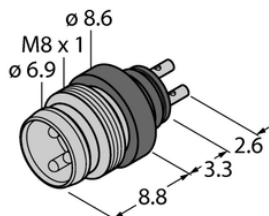

Złącze M8 x 1/śr. 8 mm SESP3SL - Turck

**Numer artykułu SKU:
OC-TURCK039928**

Numer artykułu producenta:

Tylko na zamówienie

TURCK

OPIS PRODUKTU

Aplikacja	Sygnal
Złącze A	Męskie, M8 x 1
Liczba styków	3
Flange housing	tworzywo sztuczne, PA, czarny
Obudowa kołnierzowa	tworzywo sztuczne, PA, czarny
Napięcie nominalne	60 V
Prąd	4 A
Klasa ochrony	IP67