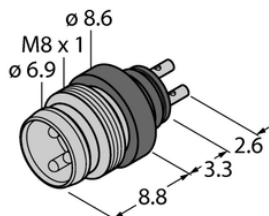

Złącze M8 x 1/śr. 8 mm SESP4SL - Turck

**Numer artykułu SKU:
OC-TURCK039929**

Numer artykułu producenta:

Czas wysyłki: Do 2-3 dni

TURCK

OPIS PRODUKTU

Aplikacja	Sygnal
Złącze A	Męskie, M8 x 1
Liczba styków	4
Flange housing	tworzywo sztuczne, PA, czarny
Obudowa kołnierzowa	tworzywo sztuczne, PA, czarny
Napięcie nominalne	30 V
Prąd	4 A
Klasa ochrony	IP67