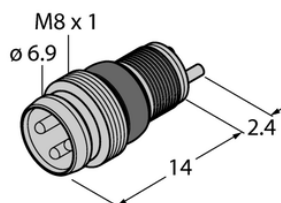

Złącze okrągłe M8 x 1 / śr. 8 mm ESGP4L - Turck

**Numer artykułu SKU:
OC-TURCK039925**

Numer artykułu producenta:

Tylko na zamówienie

TURCK

OPIS PRODUKTU

Aplikacja	Sygnał
Złącze A	Męskie, Ø 8 mm
Liczba styków	4
Flange housing	mosiądz, CuZn, Niklowane
Obudowa kołnierzowa	mosiądz, CuZn, Niklowane
Napięcie nominalne	30 V
Prąd	4 A
Klasa ochrony	IP67