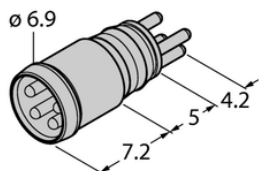

Złącze M8 x 1 / śr. 8 mm ESP4SP - Turck

**Numer artykułu SKU:
OC-TURCK039917**

Numer artykułu producenta:

Tylko na zamówienie

TURCK

OPIS PRODUKTU

Aplikacja	Sygnał
Złącze A	Męskie, Ø 8 mm
Liczba styków	4
Flange housing	tworzywo sztuczne, PA, czarny
Obudowa kołnierzowa	tworzywo sztuczne, PA, czarny
Napięcie nominalne	30 V
Prąd	4 A
Klasa ochrony	IP67