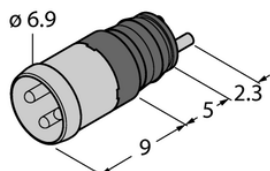

Złącze M8 x 1 / śr. 8 mm ESHP4L - Turck

**Numer artykułu SKU:
OC-TURCK039921**

Numer artykułu producenta:

Tylko na zamówienie

TURCK

OPIS PRODUKTU

Aplikacja	Sygnal
Złącze A	Męskie, Ø 8 mm
Liczba styków	4
Flange housing	mosiądz, CuZn, Niklowane
Obudowa kołnierzowa	mosiądz, CuZn, Niklowane
Napięcie nominalne	30 V
Prąd	4 A
Klasa ochrony	IP67