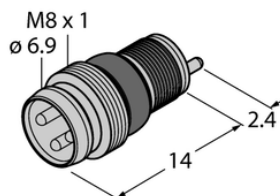

Złącze M8 x 1 / śr. 8 mm ESGP4P - Turck

**Numer artykułu SKU:
OC-TURCK039923**

Numer artykułu producenta:

Tylko na zamówienie

TURCK

OPIS PRODUKTU

Aplikacja	Sygnal
Złącze A	Męskie, Ø 8 mm
Liczba styków	4
Flange housing	mosiądz, CuZn, Niklowane
Obudowa kołnierzowa	mosiądz, CuZn, Niklowane
Napięcie nominalne	30 V
Prąd	4 A
Klasa ochrony	IP67