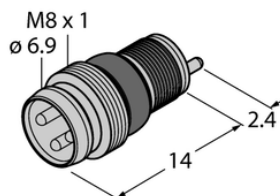

Złącze M8 x 1/śr. 8 mm ESGP3P - Turck

**Numer artykułu SKU:
OC-TURCK039922**

Numer artykułu producenta:

Tylko na zamówienie

TURCK

OPIS PRODUKTU

Aplikacja	Sygnal
Złącze A	Męskie, Ø 8 mm
Liczba styków	3
Flange housing	mosiądz, CuZn, Niklowane
Obudowa kołnierzowa	mosiądz, CuZn, Niklowane
Napięcie nominalne	60 V
Prąd	4 A
Klasa ochrony	IP67