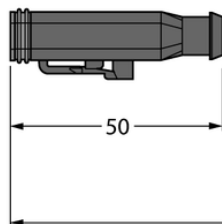

Złącze Deutsch DT06-2S-S-2/TXL - Turck

**Numer artykułu SKU:
OC-TURCK040505**

Numer artykułu producenta:

Czas wysyłki: Do 2-3 dni

TURCK

OPIS PRODUKTU

Aplikacja	Sprzęt mobilny
Wykonanie	Przewód podłączeniowy
Złącze A	Złącze żeńskie, Deutsch DT, Prosty
Liczba styków	2
Uchwyt	Tworzywo sztuczne, TPU, UL 94, Czarny
Element ochronny	Dioda tłumiąca
Napięcie nominalne	24 V
Prąd	8 A
Średnica przewodu	Ø 5 mm
Długość przewodu	2.0 m
Otulina przewodu	PUR, Czarny
Liczba żył przewodu	2
Klasa ochrony	IP67, IP69K