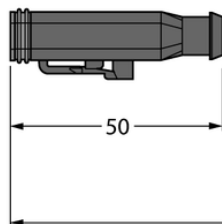

Złącze Deutsch DT06-2S-S-5/TXL - Turck

**Numer artykułu SKU:
OC-TURCK040506**

Numer artykułu producenta:

Czas wysyłki: Do 2-3 dni

TURCK

OPIS PRODUKTU

Aplikacja	Sprzęt mobilny
Wykonanie	Przewód podłączeniowy
Złącze A	Złącze żeńskie, Deutsch DT, Prosty
Liczba styków	2
Uchwyt	Tworzywo sztuczne, TPU, UL 94, Czarny
Element ochronny	Dioda tłumiąca
Napięcie nominalne	24 V
Prąd	8 A
Średnica przewodu	Ø 5 mm
Długość przewodu	5.0 m
Otulina przewodu	PUR, Czarny
Liczba żył przewodu	2
Klasa ochrony	IP67, IP69K